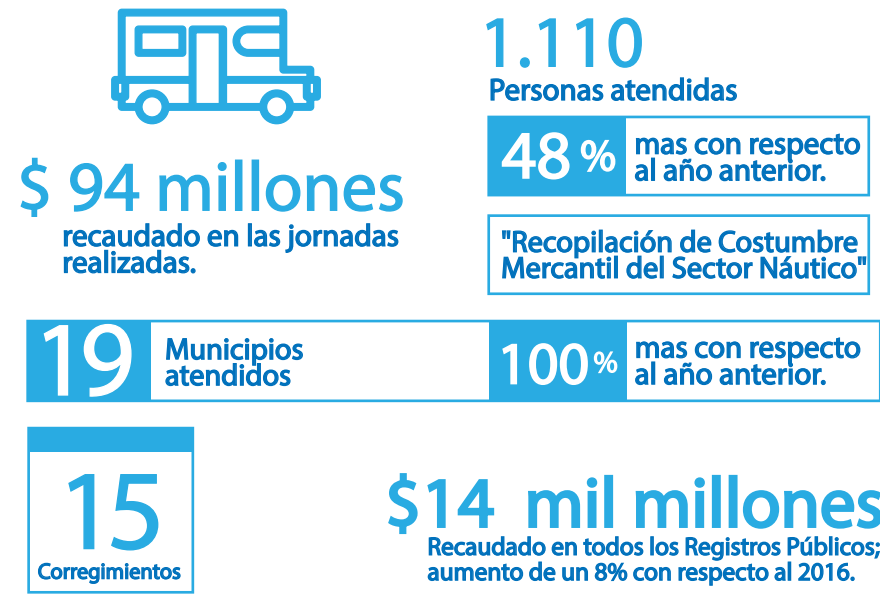

Registros Públicos

Cámara Móvil

Centro De Arbitraje Y Conciliación

Desarrollo Empresarial

Fortalecimiento Empresarial

Núcleos

Afiliados

CEDEC

Cultura

Ruta Gastronómica

Cartagena Emprende Cultura: Se logró la consolidación de productos y servicios que permitan impulsar economías creativas en Cartagena para el desarrollo de un turismo cultural sostenible.