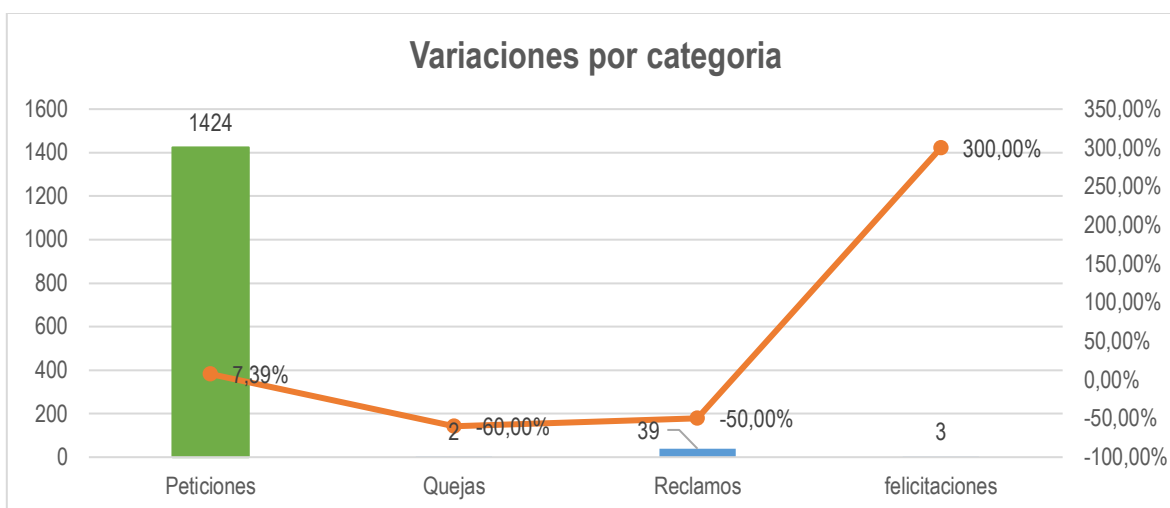

INFORME TRIMESTRAL DE PQRS D DE LOS MESES ABRIL, MAYO Y JUNIO DE 2023

PQRSD TRASLADOS POR COMPETENCIA EN LOS MESES DE ABRIL, MAYO Y JUNIO DE 2023

MESES	NÚMERO DE TRASLADOS	ENTIDADES A LAS QUE SE TRASLADA
Abril	1	Cámara de Comercio de Medellín para Antioquia
Mayo	0	N/A
Junio	1	Alcaldía Mayor de Cartagena de Indias

PROMEDIO DE RESPUESTA A LOS PQRSD EN LOS MESES DE ABRIL, MAYO Y JUNIO DE 2023

MESES	TIPO DE SOLICITUDES	PROMEDIO DE RESPUESTA
Abril	Solicitud de Información y Documentos	Cinco (5) a diez (10) días hábiles
	Peticiones Ordinarias	Diez (10) a quince (15) días hábiles
Mayo	Solicitud de Información y Documentos	Cinco (5) a diez (10) días hábiles
	Peticiones Ordinarias	Diez (10) a quince (15) días hábiles
Junio	Solicitud de Información y Documentos	Cinco (5) a diez (10) días hábiles
	Peticiones Ordinarias	Diez (10) a quince (15) días hábiles

Cabe aclarar que las solicitudes que son resueltas por un término superior a quince (15) días hábiles, son atendidas de conformidad con lo establecido en el parágrafo del artículo 14 de la Ley 1755 del 2015, el cual a literal dispone: