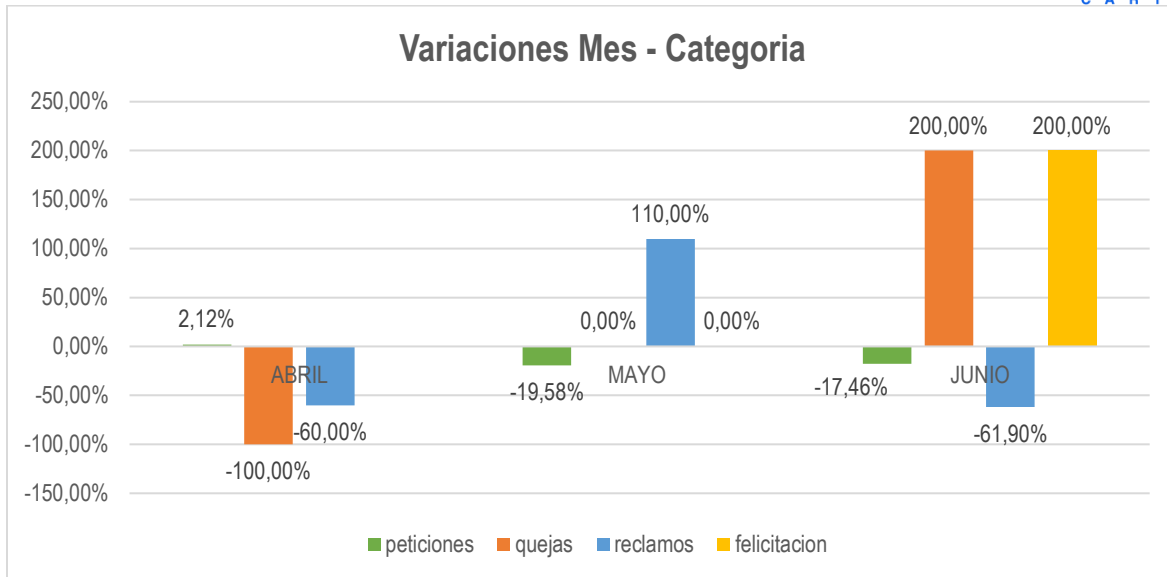

INFORME TRIMESTRAL DE PQRS D DE LOS MESES ABRIL, MAYO Y JUNIO DE 2023

PQRSD TRASLADOS POR COMPETENCIA EN LOS MESES DE ABRIL, MAYO Y JUNIO DE 2023

MESES	NÚMERO DE TRASLADOS	ENTIDADES A LAS QUE SE TRASLADA
Abril	1	Cámara de Comercio de Medellín para Antioquia
Mayo	0	N/A
Junio	1	Alcaldía Mayor de Cartagena de Indias

PROMEDIO DE RESPUESTA A LOS PQRSD EN LOS MESES DE ABRIL, MAYO Y JUNIO DE 2023

MESES	TIPO DE SOLICITUDES	PROMEDIO DE RESPUESTA
Abril	Solicitud de Información y Documentos	Cinco (5) a diez (10) días hábiles
	Peticiones Ordinarias	Diez (10) a quince (15) días hábiles
Mayo	Solicitud de Información y Documentos	Cinco (5) a diez (10) días hábiles
	Peticiones Ordinarias	Diez (10) a quince (15) días hábiles
Junio	Solicitud de Información y Documentos	Cinco (5) a diez (10) días hábiles
	Peticiones Ordinarias	Diez (10) a quince (15) días hábiles