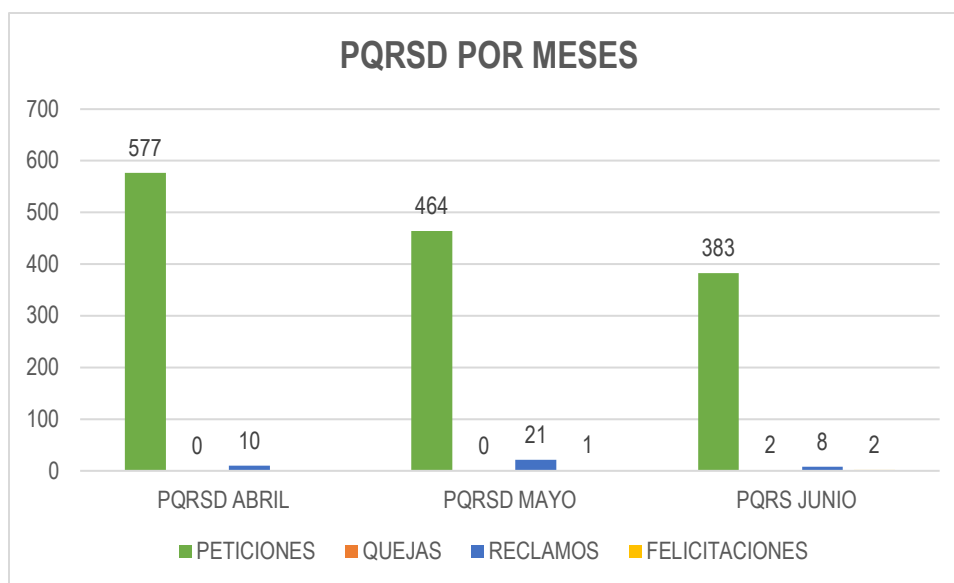

INFORME TRIMESTRAL DE PQRS D DE LOS MESES ABRIL, MAYO Y JUNIO DE 2023

PQRSD TRASLADOS POR COMPETENCIA EN LOS MESES DE ABRIL, MAYO Y JUNIO DE 2023

MESES	NÚMERO DE TRASLADOS	ENTIDADES A LAS QUE SE TRASLADA
Abril	1	Cámara de Comercio de Medellín para Antioquia
Mayo	0	N/A
Junio	1	Alcaldía Mayor de Cartagena de Indias

PROMEDIO DE RESPUESTA A LOS PQRSD EN LOS MESES DE ABRIL, MAYO Y JUNIO DE 2023

MESES	TIPO DE SOLICITUDES	PROMEDIO DE RESPUESTA
Abril	Solicitud de Información y Documentos	Cinco (5) a diez (10) días hábiles
	Peticiones Ordinarias	Diez (10) a quince (15) días hábiles
Mayo	Solicitud de Información y Documentos	Cinco (5) a diez (10) días hábiles
	Peticiones Ordinarias	Diez (10) a quince (15) días hábiles
Junio	Solicitud de Información y Documentos	Cinco (5) a diez (10) días hábiles
	Peticiones Ordinarias	Diez (10) a quince (15) días hábiles