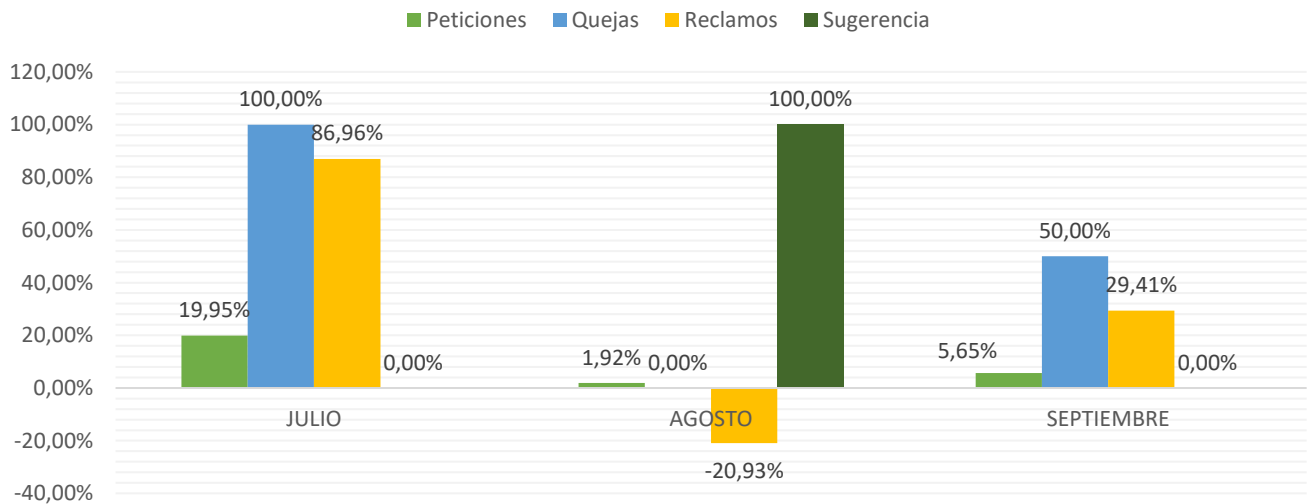

**INFORME TRIMESTRAL DE PQRS D DE LOS MESES
JULIO, AGOSTO Y SEPTIEMBRE DE 2024**

Variaciones Mes - Categoría

PQRSD TRASLADOS POR COMPETENCIA EN LOS MESES DE JULIO, AGOSTO Y SEPTIEMBRE 2024

MES	No. DE TRASLADOS	ENTIDAD	RADICADO
JULIO	6	CAMARA DE COMERCIO DE BOGOTÁ	PQRSD30332024
		CAMARA DE COMERCIO DE BOGOTÁ	PQRSD31012024
		CAMARA DE COMERCIO BUCARAMANGA	PQRSD32282024
		CONFECAMARAS	PQRSD33302024
		SUPERINTENDENCIA DE INDUSTRIA Y COMERCIO	PQRSD32452024
		TRIBUNAL DE ARBITRAMENTO	PQRSD32592024
AGOSTO	11	TRIBUNAL DE ARBITRAMENTO	PQRSD33372024
		TRIBUNAL DE ARBITRAMENTO	PQRSD33542024
		CAMARA DE COMERCIO BUCARAMANGA	PQRSD33132024
		KSC SUMINISTROS S.A. "EN LIQUIDACION"	PQRSD35102024