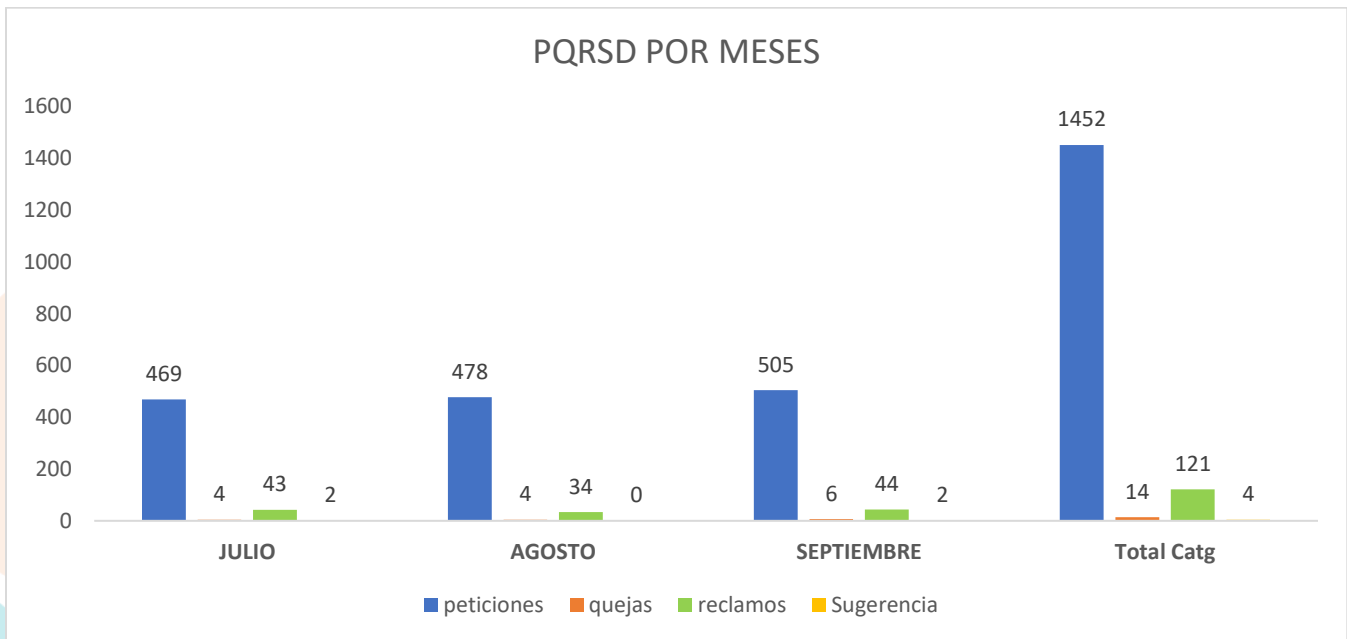

**INFORME TRIMESTRAL DE PQRS D DE LOS MESES
JULIO, AGOSTO Y SEPTIEMBRE DE 2024**

Variaciones Mes - Categoría

PQRSD TRASLADOS POR COMPETENCIA EN LOS MESES DE JULIO, AGOSTO Y SEPTIEMBRE 2024

MES	No. DE TRASLADOS	ENTIDAD	RADICADO
JULIO	6	CAMARA DE COMERCIO DE BOGOTÁ	PQRSD30332024
		CAMARA DE COMERCIO DE BOGOTÁ	PQRSD31012024
		CAMARA DE COMERCIO BUCARAMANGA	PQRSD32282024
		CONFECAMARAS	PQRSD33302024
		SUPERINTENDENCIA DE INDUSTRIA Y COMERCIO	PQRSD32452024
		TRIBUNAL DE ARBITRAMENTO	PQRSD32592024
AGOSTO	11	TRIBUNAL DE ARBITRAMENTO	PQRSD33372024
		TRIBUNAL DE ARBITRAMENTO	PQRSD33542024
		CAMARA DE COMERCIO BUCARAMANGA	PQRSD33132024
		KSC SUMINISTROS S.A. "EN LIQUIDACION"	PQRSD35102024