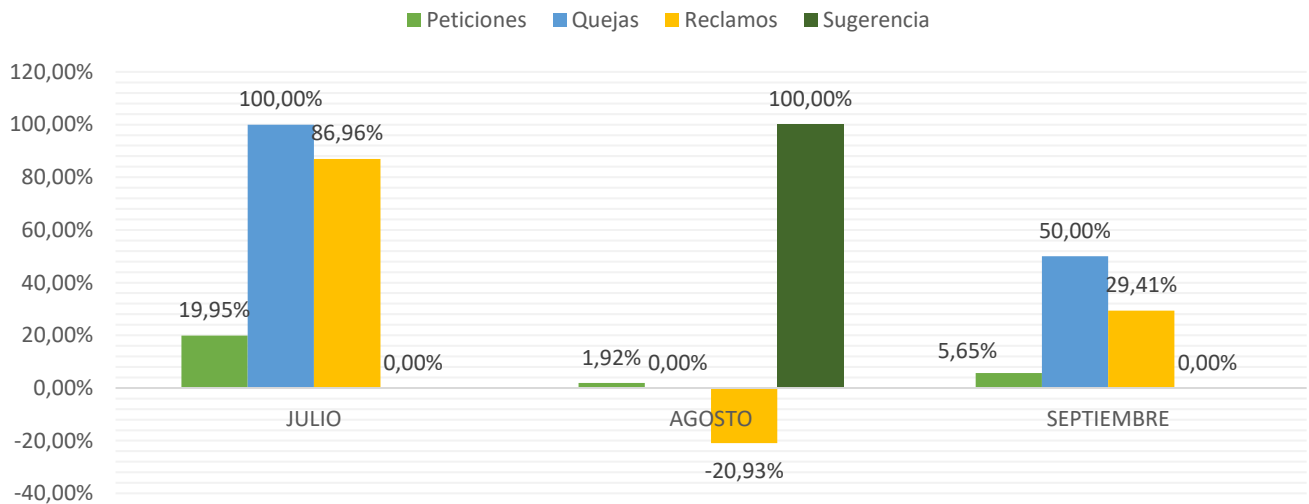

**INFORME TRIMESTRAL DE PQRS D DE LOS MESES
JULIO, AGOSTO Y SEPTIEMBRE DE 2024**

Variaciones Mes - Categoría

PQRSD TRASLADOS POR COMPETENCIA EN LOS MESES DE JULIO, AGOSTO Y SEPTIEMBRE 2024

MES	No. DE TRASLADOS	ENTIDAD	RADICADO
JULIO	6	CAMARA DE COMERCIO DE BOGOTÁ	PQRSD30332024
		CAMARA DE COMERCIO DE BOGOTÁ	PQRSD31012024
		CAMARA DE COMERCIO BUCARAMANGA	PQRSD32282024
		CONFECAMARAS	PQRSD33302024
		SUPERINTENDENCIA DE INDUSTRIA Y COMERCIO	PQRSD32452024
		TRIBUNAL DE ARBITRAMIENTO	PQRSD32592024
AGOSTO	11	TRIBUNAL DE ARBITRAMIENTO	PQRSD33372024
		TRIBUNAL DE ARBITRAMIENTO	PQRSD33542024
		CAMARA DE COMERCIO BUCARAMANGA	PQRSD33132024
		KSC SUMINISTROS S.A. "EN LIQUIDACION"	PQRSD35102024