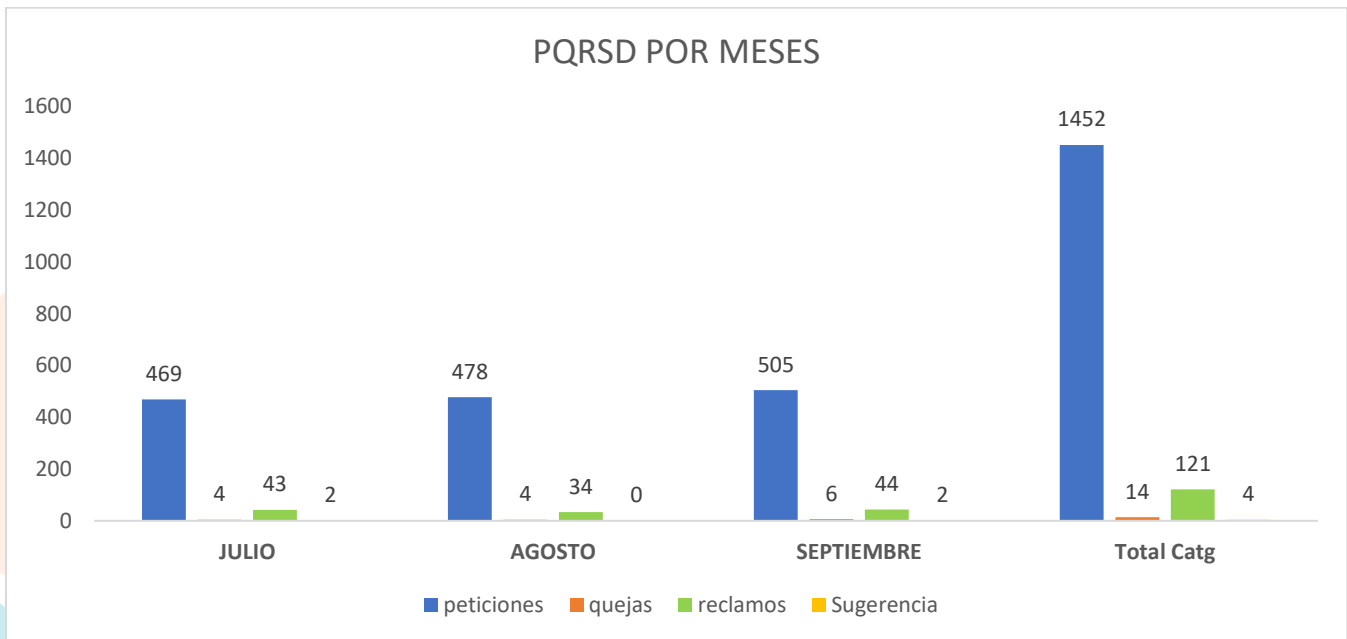

**INFORME TRIMESTRAL DE PQRS D DE LOS MESES
JULIO, AGOSTO Y SEPTIEMBRE DE 2024**

Variaciones Mes - Categoría

PQRSD TRASLADOS POR COMPETENCIA EN LOS MESES DE JULIO, AGOSTO Y SEPTIEMBRE 2024

MES	No. DE TRASLADOS	ENTIDAD	RADICADO
JULIO	6	CAMARA DE COMERCIO DE BOGOTÁ	PQRSD30332024
		CAMARA DE COMERCIO DE BOGOTÁ	PQRSD31012024
		CAMARA DE COMERCIO BUCARAMANGA	PQRSD32282024
		CONFECAMARAS	PQRSD33302024
		SUPERINTENDENCIA DE INDUSTRIA Y COMERCIO	PQRSD32452024
		TRIBUNAL DE ARBITRAMIENTO	PQRSD32592024
AGOSTO	11	TRIBUNAL DE ARBITRAMIENTO	PQRSD33372024
		TRIBUNAL DE ARBITRAMIENTO	PQRSD33542024
		CAMARA DE COMERCIO BUCARAMANGA	PQRSD33132024
		KSC SUMINISTROS S.A. "EN LIQUIDACION"	PQRSD35102024