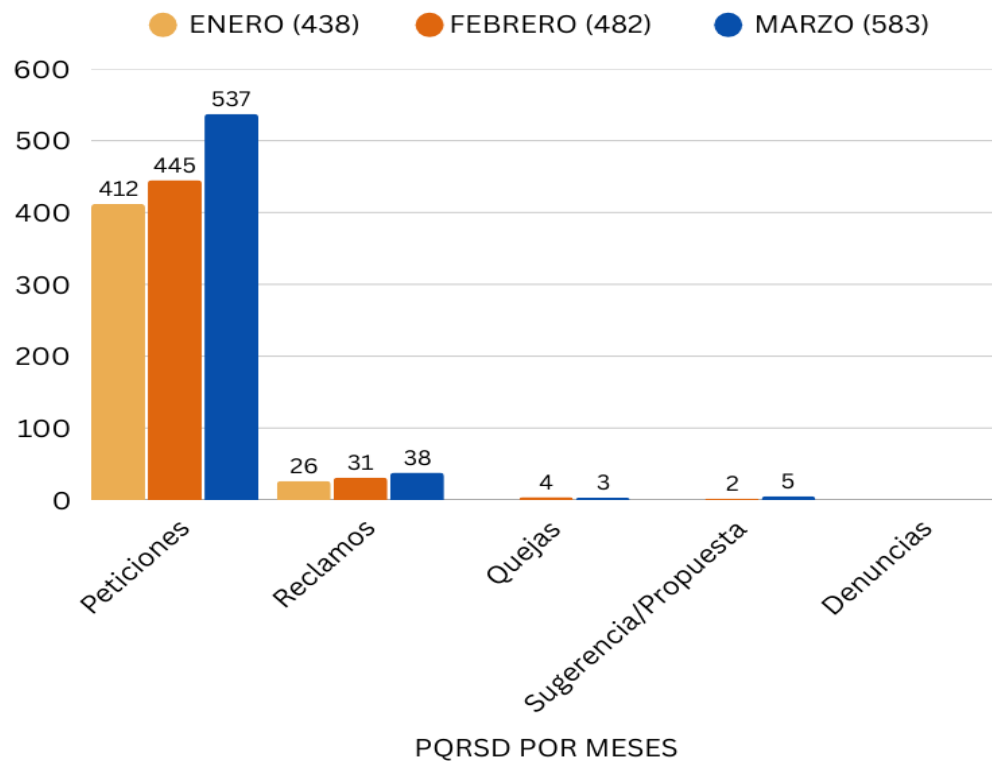

Fecha de publicación: 30 de abril de 2025

INFORME TRIMESTRAL DE PQRSD DE LOS MESES ENERO, FEBRERO Y MARZO 2025

Que en virtud de lo ordenado en la Ley 1712 de 2014 “Ley de Transparencia y del Derecho de Acceso a la Información Pública”, la Cámara de Comercio de Cartagena expone el presente informe, correspondiente al área de PQRSD: