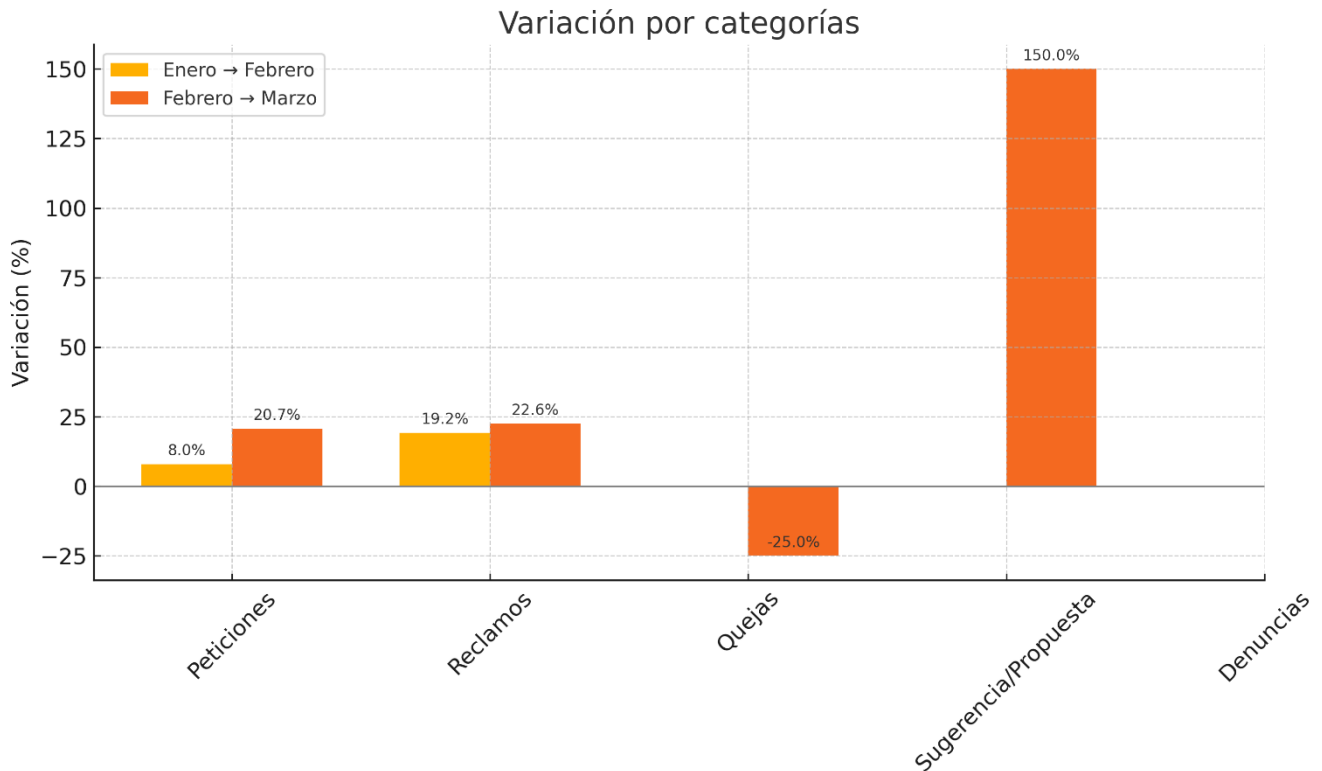

Fecha de publicación: 30 de abril de 2025

INFORME TRIMESTRAL DE PQRSD DE LOS MESES ENERO, FEBRERO Y MARZO 2025

Que en virtud de lo ordenado en la Ley 1712 de 2014 “Ley de Transparencia y del Derecho de Acceso a la Información Pública”, la Cámara de Comercio de Cartagena expone el presente informe, correspondiente al área de PQRSD: