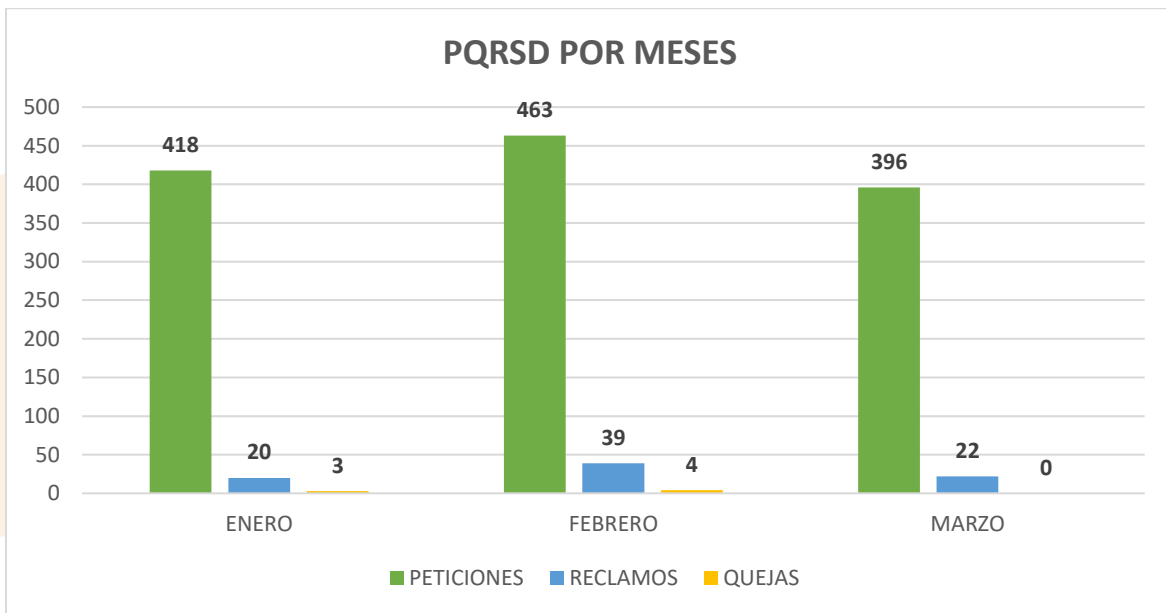

Fecha de publicación: 27 de mayo de 2024

**INFORME TRIMESTRAL DE PQRSD DE LOS MESES
ENERO, FEBRERO Y MARZO DE 2024**

Variaciones Mes - Categoria

PQRSD TRASLADOS POR COMPETENCIA EN LOS MESES DE ENERO, FEBRERO, Y MARZO 2024

MESES	NÚMERO DE TRASLADOS	ENTIDADES A LAS QUE SE TRASLADA
ENERO	6	<ul style="list-style-type: none"> ✓ Cuatro (4) a la FGN Seccional Bolívar ✓ Una (1) a la Cámara de Comercio Bogotá. ✓ Una (1) a Confecámaras.
FEBRERO	9	<ul style="list-style-type: none"> ✓ Dos (2) a Confecámaras. ✓ Una (1) Alcaldía Distrital Cartagena. ✓ Una (1) Cámara de Comercio Cali, Bogotá y Barranquilla. ✓ Una (1) Cámara de Comercio Barranquilla. ✓ Una (1) Fondo Nacional de Turismo. ✓ Una (1) Cámara de Comercio Bogotá.

		<ul style="list-style-type: none"> ✓ Una (1) Cámara de Comercio del sur y Oriente del Tolima. ✓ Una (1) Cámara de Comercio Sincelejo.
MARZO	3	<ul style="list-style-type: none"> ✓ Una (1) a la Cámara de Comercio Bogotá. ✓ Dos (2) a la Cámara de Comercio Medellín para Antioquia de Bogotá.