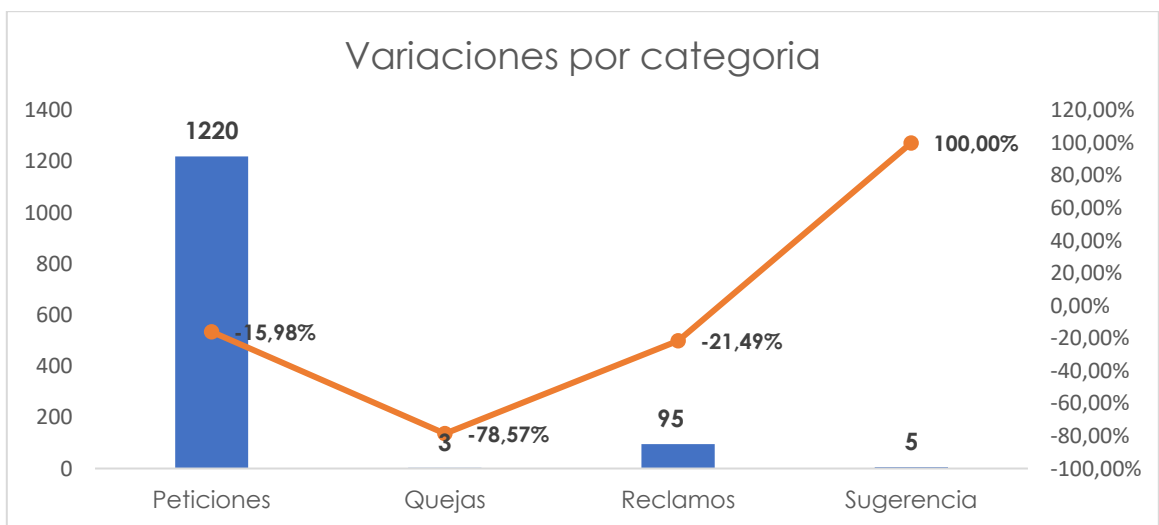

Fecha de publicación: 23 de enero de 2025

INFORME TRIMESTRAL DE PQRSD DE LOS MESES OCTUBRE, NOVIEMBRE Y DICIEMBRE 2024

PQRSD TRASLADOS POR COMPETENCIA EN LOS MESES DE OCTUBRE, NOVIEMBRE Y DICIEMBRE 2024			
MES	No. DE TRASLADOS	ENTIDAD	RADICADO
OCTUBRE	12	CAMARA DE COMERCIO DE BOGOTÁ	PQRSD45302024
		CAMARA DE COMERCIO DE MONTERÍA	PQRSD46192024
		JUZG. SEXTO CIVIL MUNICIPAL CTG.	PQRSD45752024
		CÁMARA DE COMERCIO SINCELEJO	PQRSD45662024
		CÁMARA DE COMERCIO SINCELEJO	PQRSD45552024
		CAMARA DE COMERCIO DE BOGOTÁ	PQRSD46112024
		CAMARA DE COMERCIO DE BOGOTÁ	PQRSD45672024
		CAMARA DE COMERCIO DE BOGOTÁ	PQRSD46142024
		DISCOVERY FAMILY	PQRSD47272024
		CONFECAMARAS	PQRSD47312024