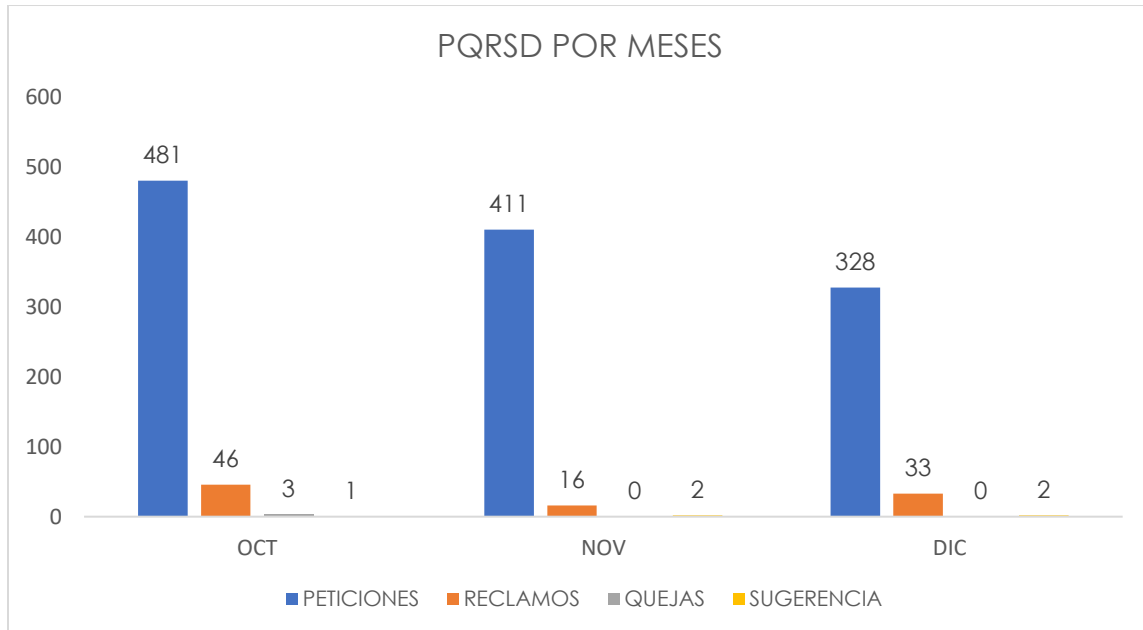

Fecha de publicación: 23 de enero de 2025

INFORME TRIMESTRAL DE PQRSD DE LOS MESES OCTUBRE, NOVIEMBRE Y DICIEMBRE 2024

PQRSD TRASLADOS POR COMPETENCIA EN LOS MESES DE OCTUBRE, NOVIEMBRE Y DICIEMBRE 2024			
MES	No. DE TRASLADOS	ENTIDAD	RADICADO
OCTUBRE	12	CAMARA DE COMERCIO DE BOGOTÁ	PQRSD45302024
		CAMARA DE COMERCIO DE MONTERÍA	PQRSD46192024
		JUZG. SEXTO CIVIL MUNICIPAL CTG.	PQRSD45752024
		CÁMARA DE COMERCIO SINCELEJO	PQRSD45662024
		CÁMARA DE COMERCIO SINCELEJO	PQRSD45552024
		CAMARA DE COMERCIO DE BOGOTÁ	PQRSD46112024
		CAMARA DE COMERCIO DE BOGOTÁ	PQRSD45672024
		CAMARA DE COMERCIO DE BOGOTÁ	PQRSD46142024
		DISCOVERY FAMILY	PQRSD47272024
		CONFECAMARAS	PQRSD47312024