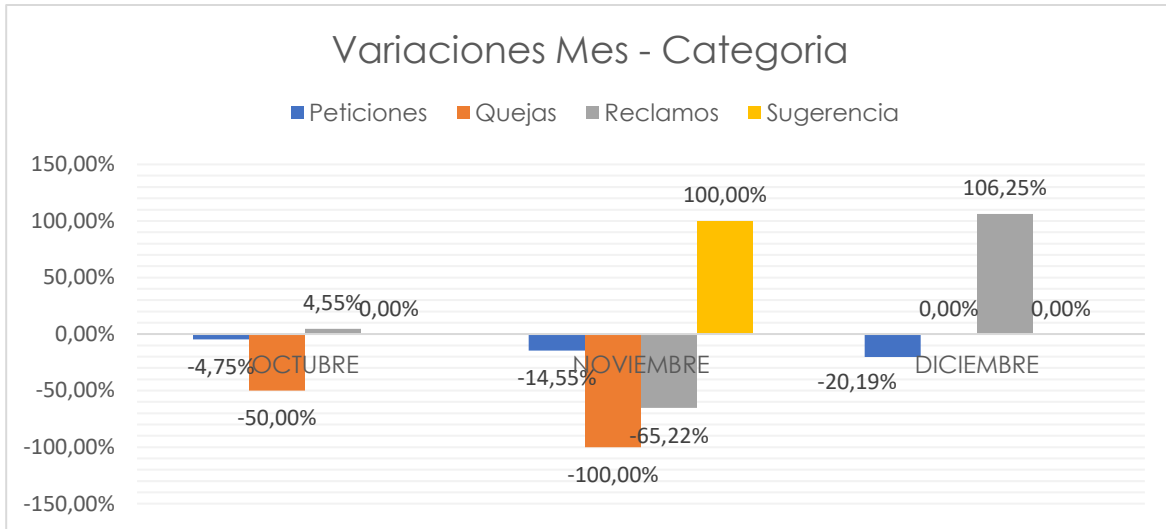

Fecha de publicación: 23 de enero de 2025

INFORME TRIMESTRAL DE PQRSD DE LOS MESES OCTUBRE, NOVIEMBRE Y DICIEMBRE 2024

PQRSD TRASLADOS POR COMPETENCIA EN LOS MESES DE OCTUBRE, NOVIEMBRE Y DICIEMBRE 2024			
MES	No. DE TRASLADOS	ENTIDAD	RADICADO
OCTUBRE	12	CAMARA DE COMERCIO DE BOGOTÁ	PQRSD45302024
		CAMARA DE COMERCIO DE MONTERÍA	PQRSD46192024
		JUZG. SEXTO CIVIL MUNICIPAL CTG.	PQRSD45752024
		CÁMARA DE COMERCIO SINCELEJO	PQRSD45662024
		CÁMARA DE COMERCIO SINCELEJO	PQRSD45552024
		CAMARA DE COMERCIO DE BOGOTÁ	PQRSD46112024
		CAMARA DE COMERCIO DE BOGOTÁ	PQRSD45672024
		CAMARA DE COMERCIO DE BOGOTÁ	PQRSD46142024
		DISCOVERY FAMILY	PQRSD47272024
		CONFECAMARAS	PQRSD47312024